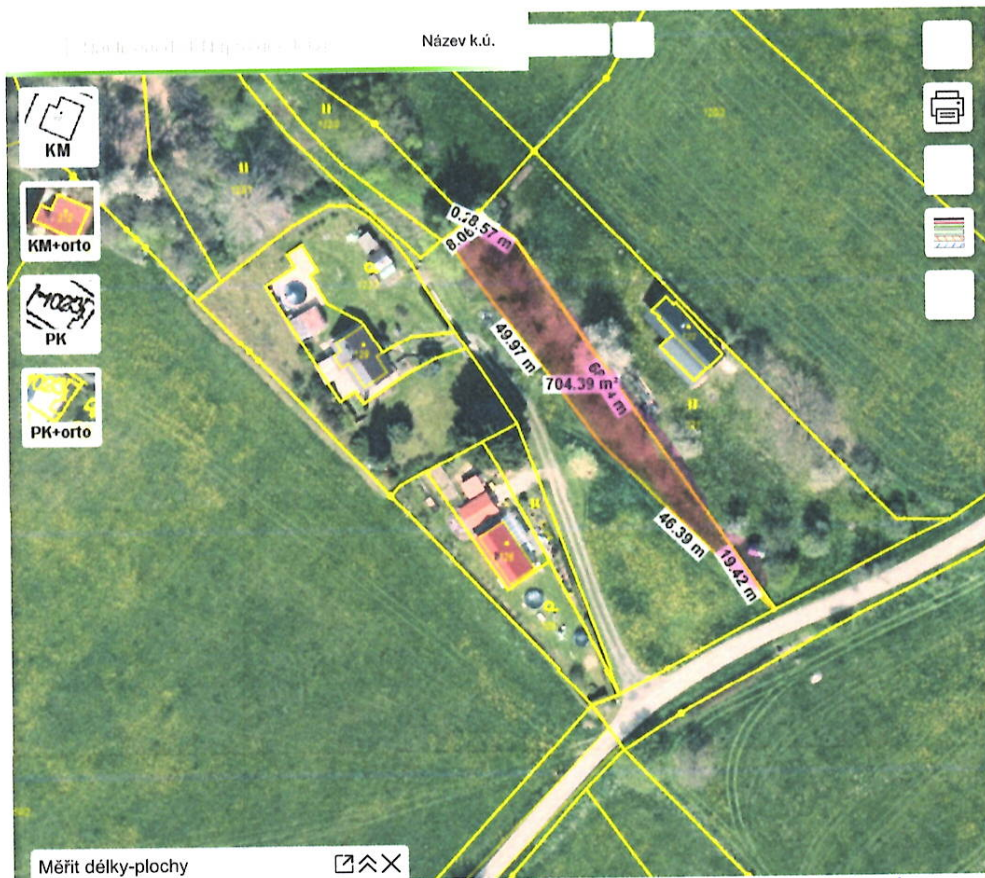

p.p.č. 89/1 k.ú. V. Yavorisko  
č.č. 44 m<sup>2</sup>

## Tisk krok 1

- Formát papíru: A4 ▼
- Orientace: Na šířku ▼
- Měřítko: 1828804 ▼
- Legenda
- Nadpis nad mapou

Měřit délky-plochy

Barva měření:  x

Pevná délka (m):

Plocha: 704.39 m<sup>2</sup>

Délka: 201.37 m

Průběžná délka: 0 m

*P. p. č. 12311 k.ú. Budeč u Horní Polce*

*Část k prodeji  
cca 400 m<sup>2</sup>*

X

893 (level 13) ▼

m