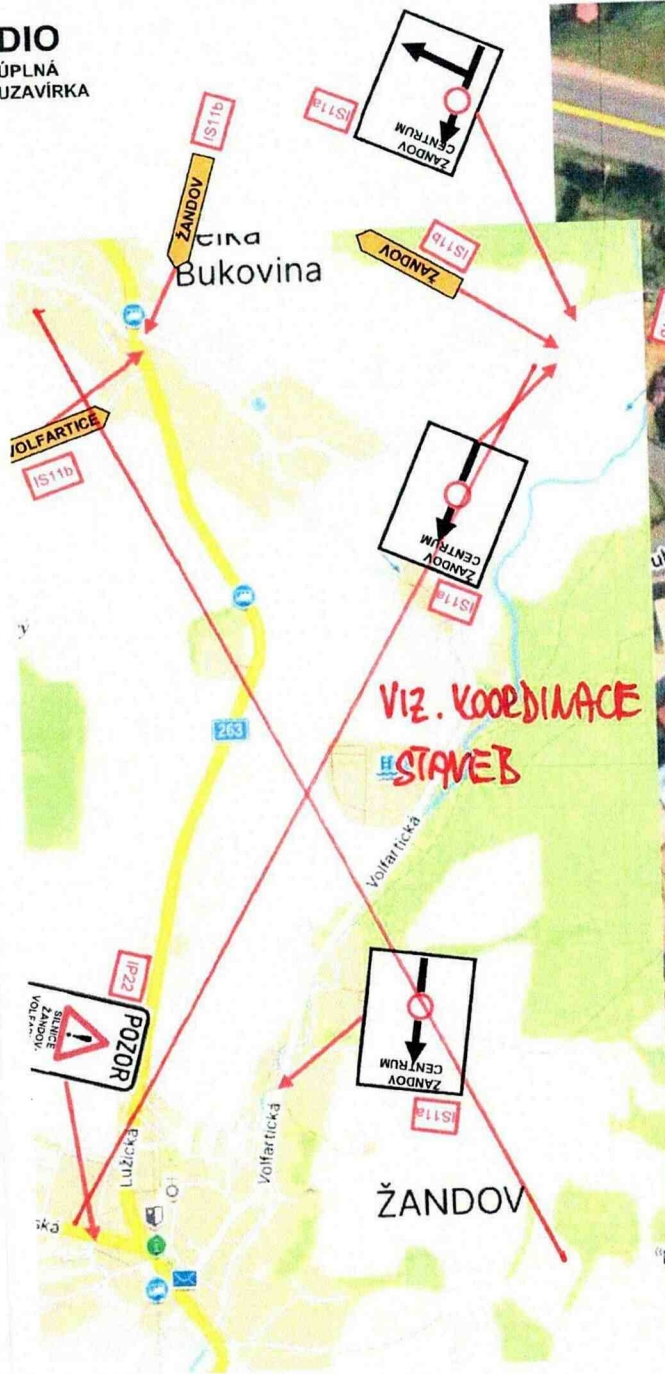

DIO  
ÚPLNÁ  
UZAVÍRKA

Ivančl

Rozmezi  
▲  
421

Karlovka

▲  
432

Velká  
Bukovina

Hladový  
kopec  
▲  
402

Černý ryb.

Dvorský  
kopec  
▲  
527

RADEČ

Radečský  
kopec  
▲  
504

**ŽANDOV**

Bc. Václav Lažný, DIS.  
POLICIE ČESKÉ REPUBLIKY  
Důvod podepsání:  
Čas podepsání: 14.6.2024 11:39:06

Dvorská

Pod Školou

Nová

VOLFARTICE

VOLFARTICE

VOLFARTICE

Volfartická

VOLFARTICE

žni

(1P)  
(1P)