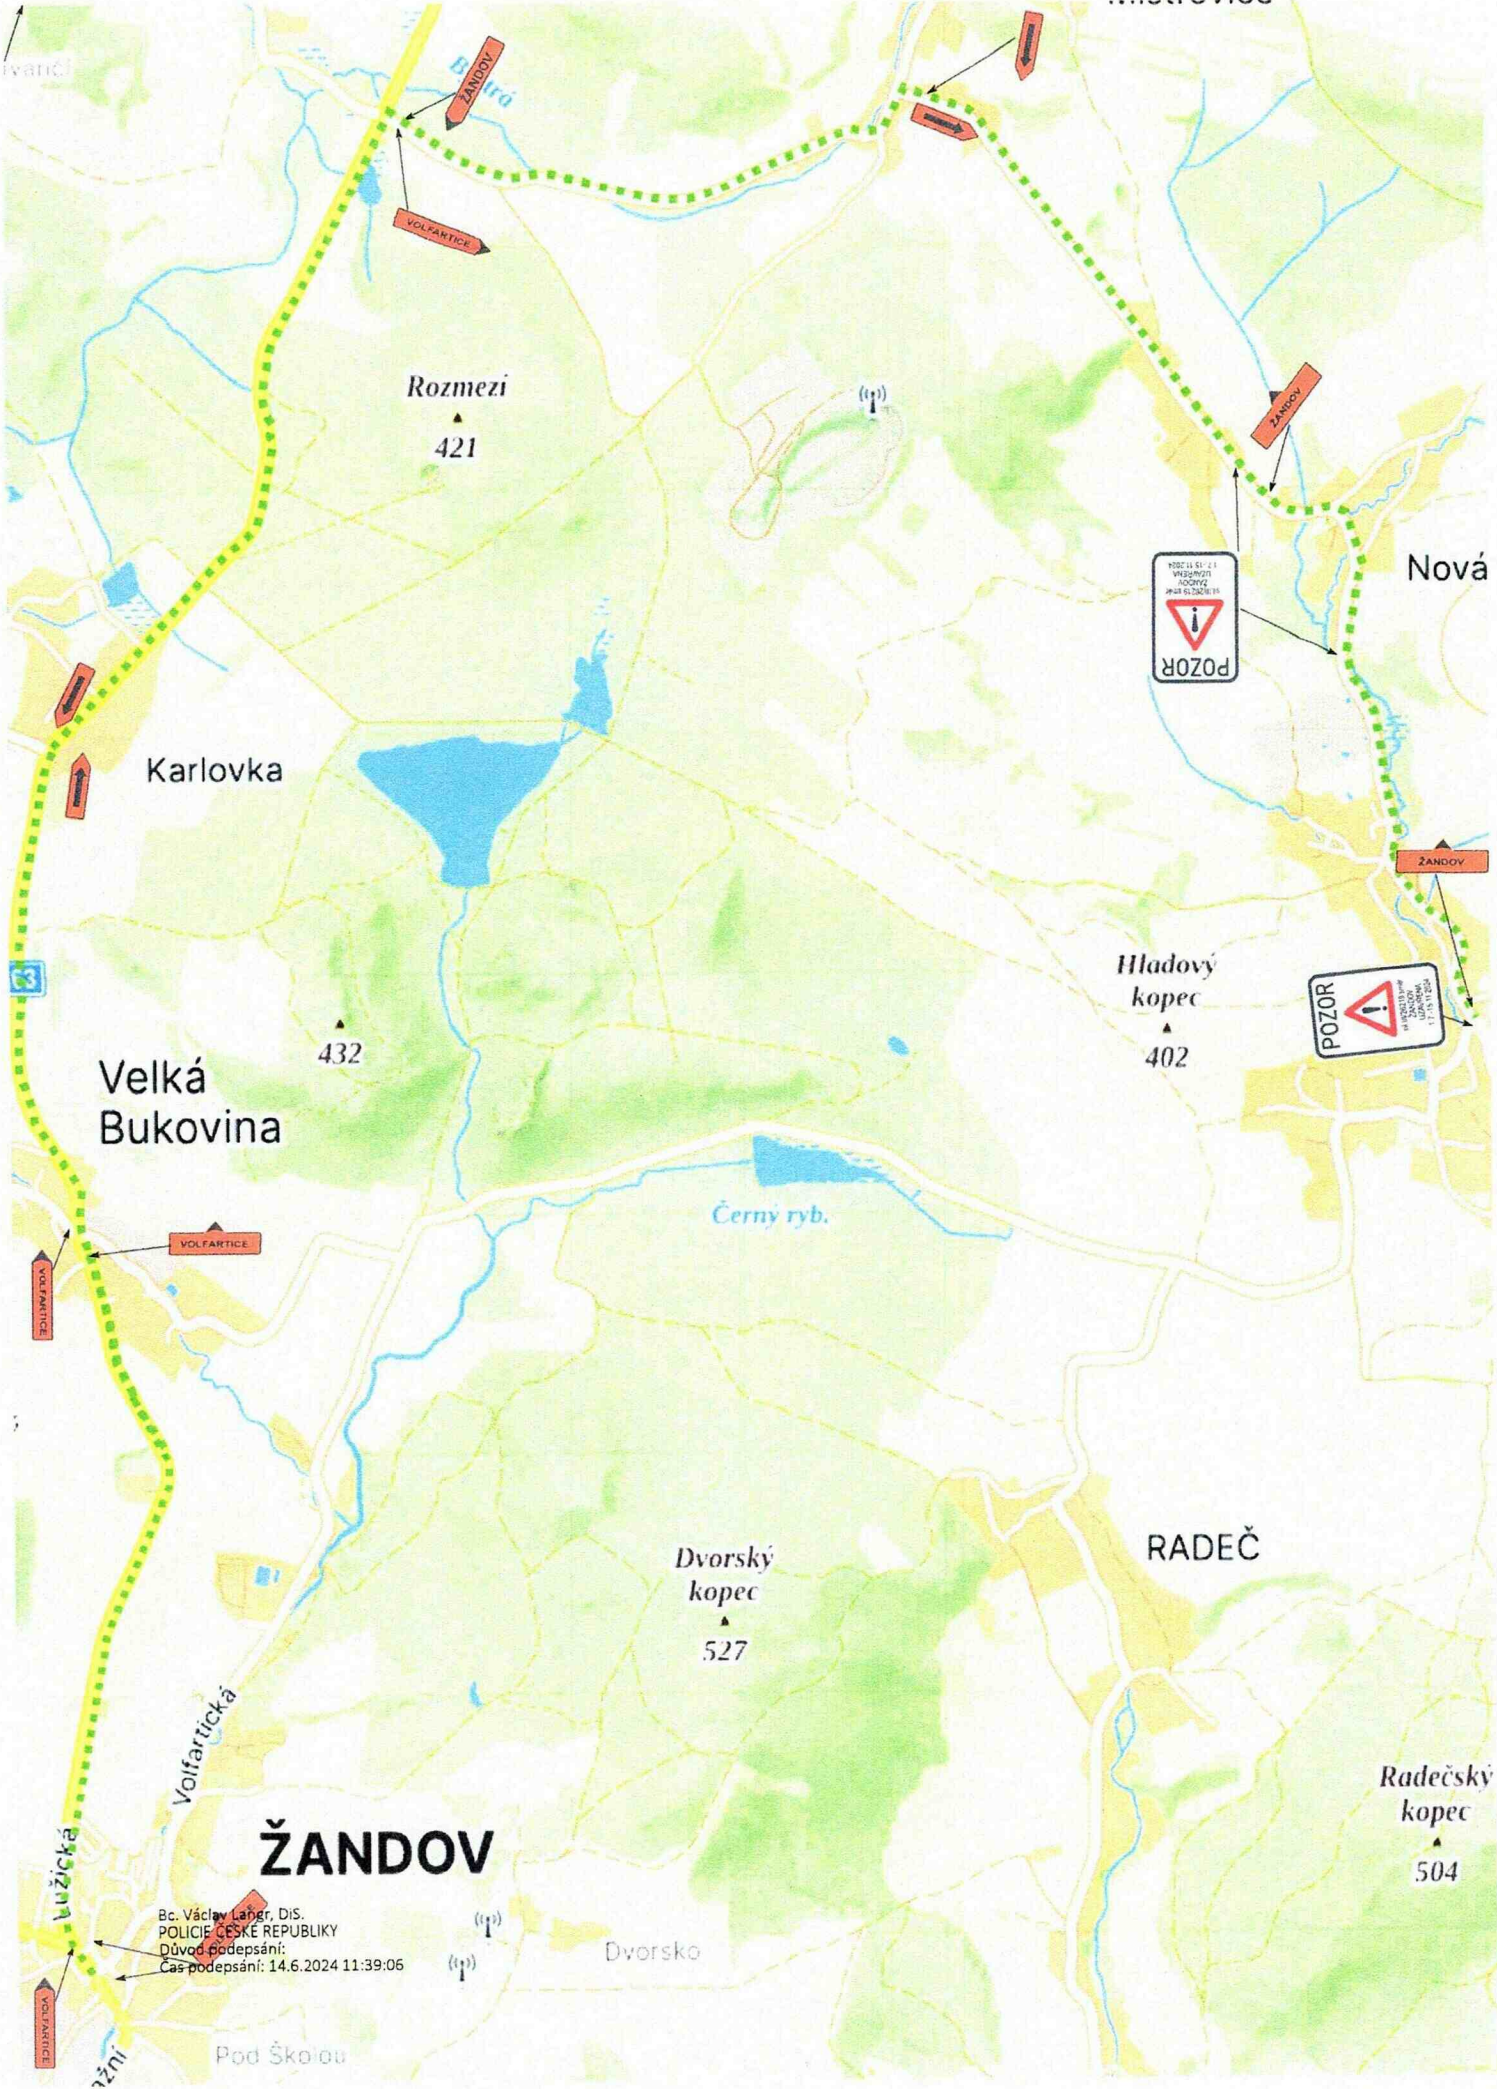

DIO  
ÚPLNÁ  
UZAVÍRKA

Ivančl

Rozmezi  
▲  
421

Karlovka

▲  
432

Velká  
Bukovina

Hladový  
kopec  
▲  
402

Černý ryb.

Dvorský  
kopec  
▲  
527

RADEČ

Radečský  
kopec  
▲  
504

**ŽANDOV**

Bc. Václav Lažný, DIS.  
POLICIE ČESKÉ REPUBLIKY  
Důvod podepsání:  
Čas podepsání: 14.6.2024 11:39:06

Dvorská

Pod Školou

Nová

VOLFARTICE

VOLFARTICE

VOLFARTICE

Volfartická

VOLFARTICE

žni

(1P)  
(1P)