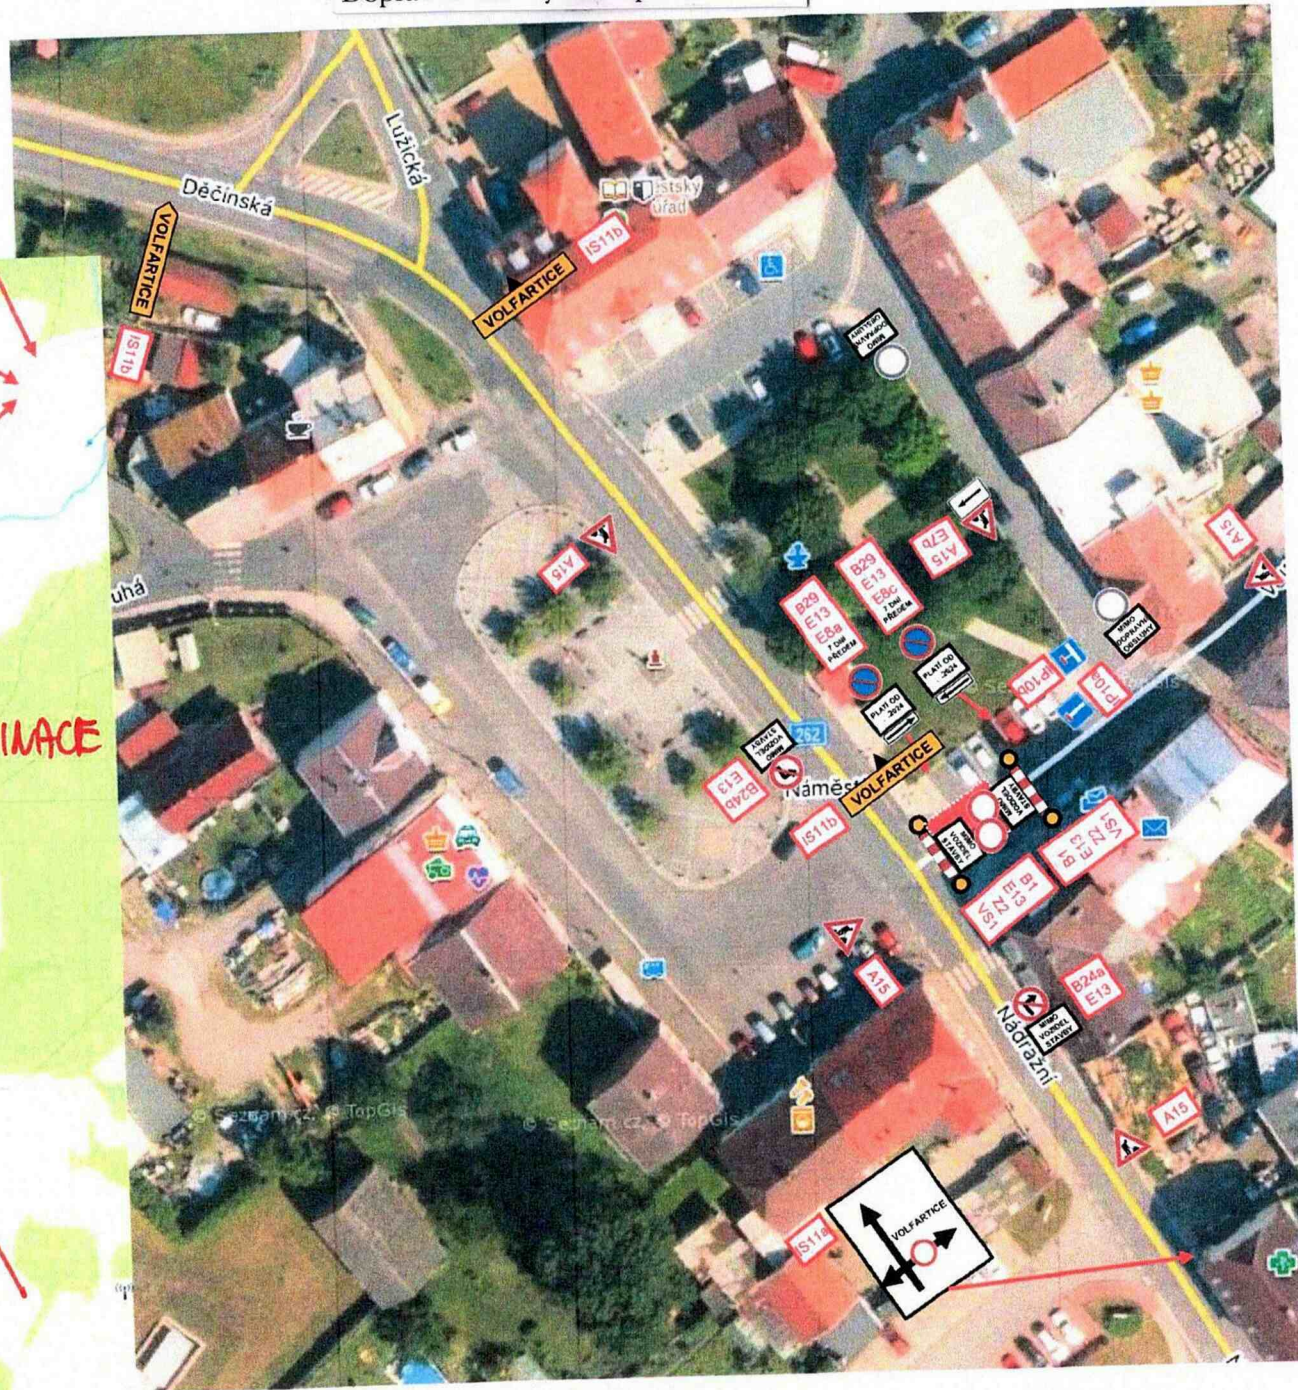

DIO  
ÚPLNÁ  
UZAVÍRKA

Ivančl

Rozmezi  
▲  
421

Karlovka

▲  
432

Velká  
Bukovina

Hladový  
kopec  
▲  
402

Černý ryb.

Dvorský  
kopec  
▲  
527

RADEČ

Radečský  
kopec  
▲  
504

**ŽANDOV**

Bc. Václav Lažný, DIS.  
POLICIE ČESKÉ REPUBLIKY  
Důvod podepsání:  
Čas podepsání: 14.6.2024 11:39:06

Dvorská

Pod Školou

Nová

VOLFARTICE

VOLFARTICE

VOLFARTICE

Volfartická

VOLFARTICE

žni

(1P)  
(1P)