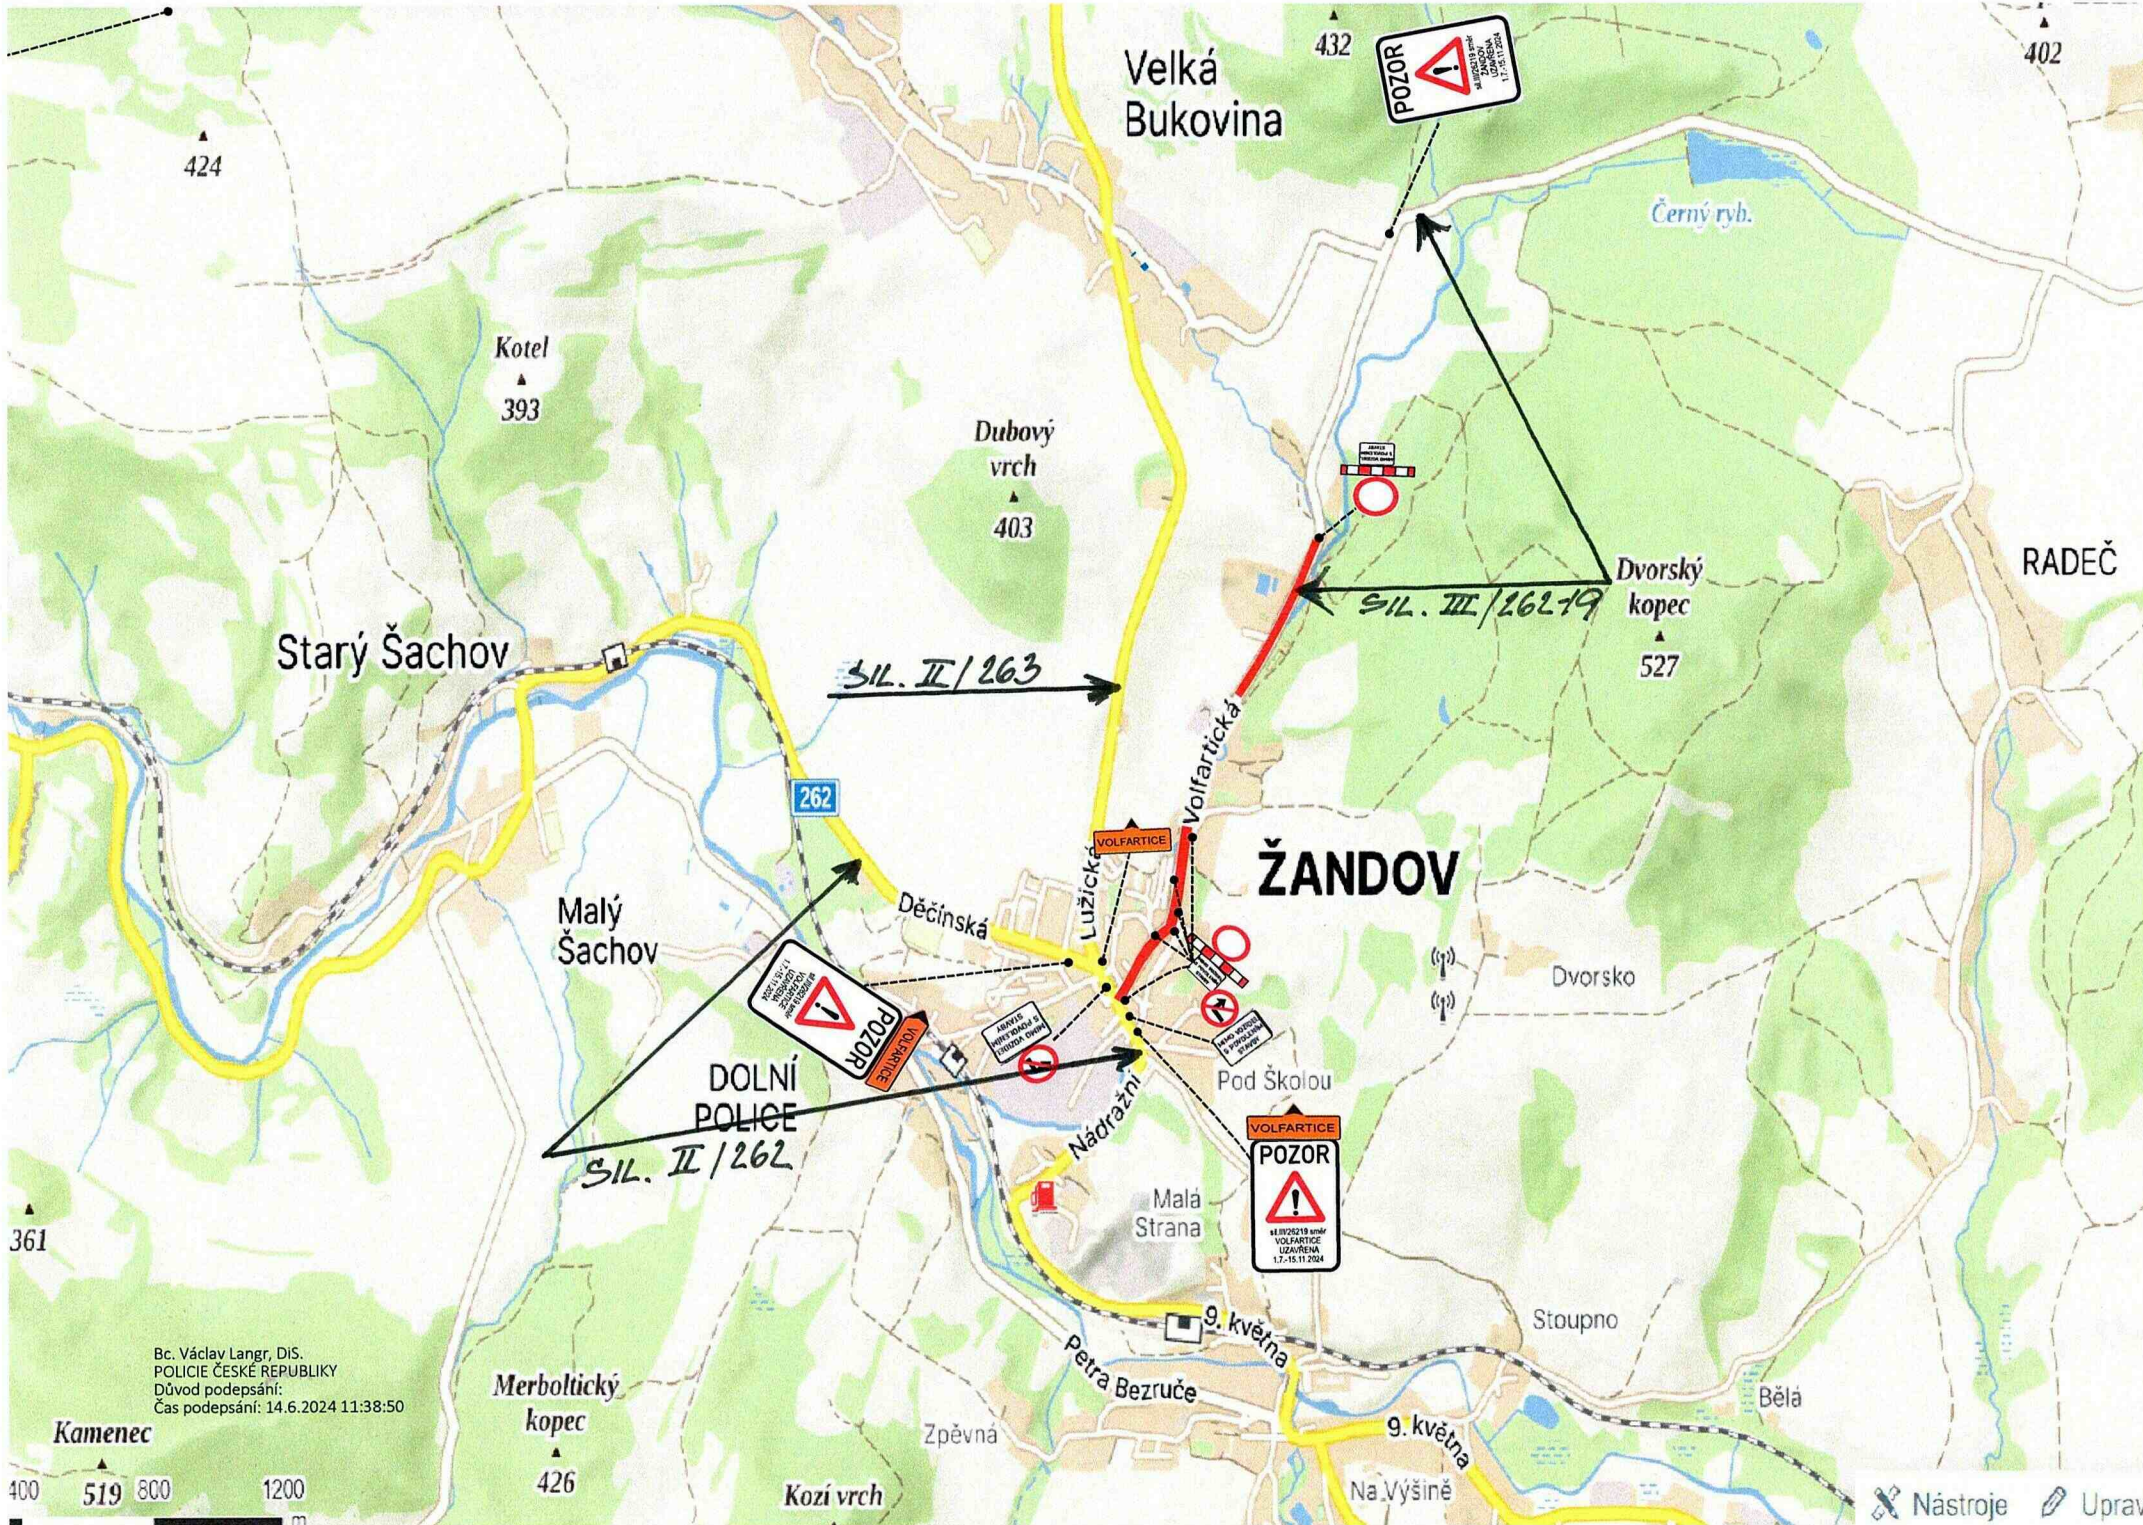

Bc. Václav Leber, DiS.
 POLICE ČESKÉ REPUBLIKY
 Důvod podepsání:
 Čas podepsání: 14.6.2024 11:39:06

SIL. II/262

Pod Školou

Velká Bukovina

Černý ryh.

Kotel
▲
393

Dubový vrch
▲
403

Dvorský kopec
▲
527

RADEČ

Starý Šachov

SIL. II/263

SIL. III/26219

ŽANDOV

Malý Šachov

Děčinská

Lužická
VOLFARTICE

Volfartická

Dvorsko

DOLNÍ POLICE
SIL. II/262

Pod Školou

Nádražní

Malá Strana

9. května

Stoupno

Merboltický kopec
▲
426

Zpěvná

Kozí vrch

9. května

Bělá

Na Výšině

Bc. Václav Langr, DIS.
POLICIE ČESKÉ REPUBLIKY
Důvod podepsání:
Čas podepsání: 14.6.2024 11:38:50

Kamenec